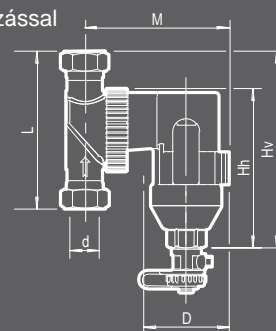

SpiroTrap MBC UE022WH

SpiroTrap MBC UE100WH

SPIROTRAP[®] MBC mágneses iszapleválasztó bronz házban univerzális csatlakozással

Cikkszám	Csatlakozás	Hv (mm)	Hh (mm)	M (mm)	L (mm)	D (mm)	Névleges áramlási seb. (m ³ /h)	Δp névleges sebességnél (kPa)	Térfogat (ltr)	Súly (kg)	Szigetelés
UE022WH	22 mm	150	121	110	120	73	1.3	1.9	0.24	1.38	TUR100
UE028WH	28 mm	150	121	121	120	83	2.0	2.7	0.3	1.59	TUR100
UE075WH	¾ * IG	140	121	112	100	73	1.3	1.9	0.23	1.35	TUR100
UE100WH	1* IG	140	121	124	100	83	2.0	2.7	0.33	1.63	TUR100

Max. nyomás 10 bar

Folyadék hőmérséklete: 0 - 110°C

SPIROTRAP[®] MBC INSULATION szigetelés

Cikkszám	Az alábbi termékekhez:	A (mm)	B (mm)
TUR100	UE022WH, UE028WH, UE075WH, UE100WH	204	276

FLUSHCONNECTOR

Öblít csatlakozó: Gyorsan és könnyen csatlakoztatható ez a speciális adapter az MBC-hez megkönnyítve a rendszer tisztítást!
Cikkszám: CTF075